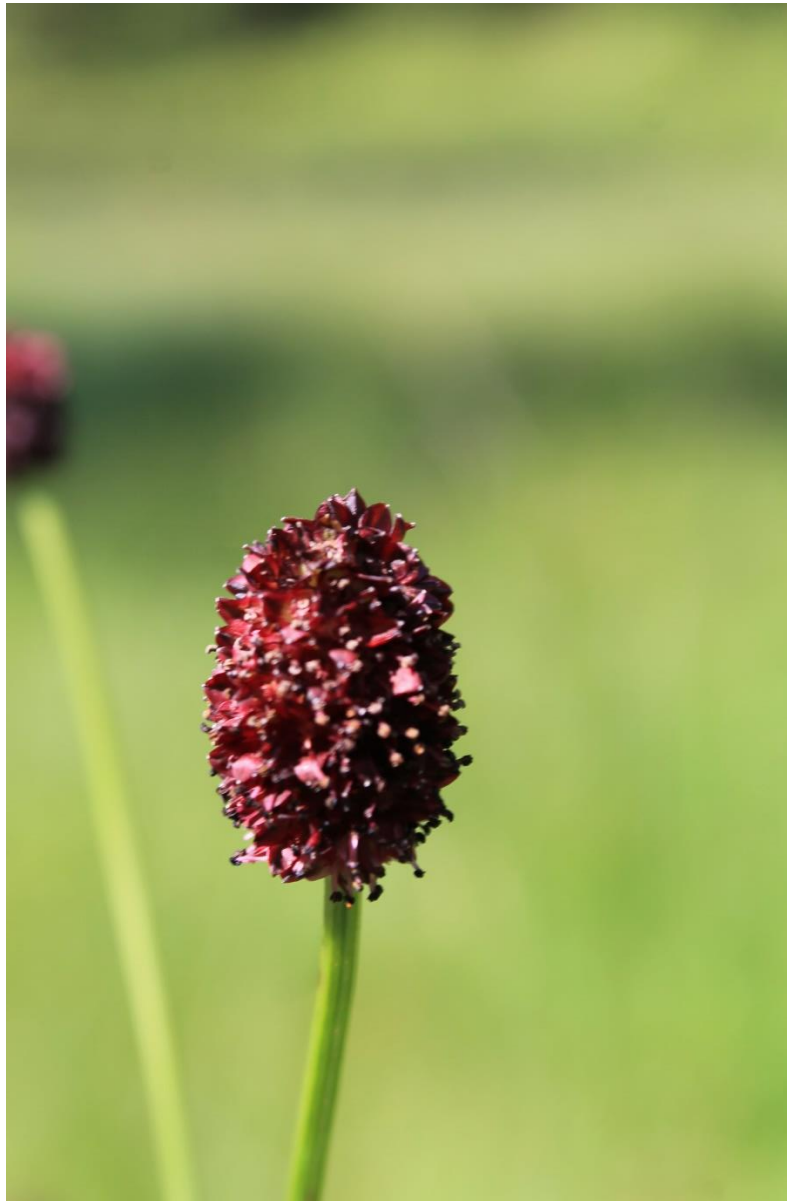

Schwarzes Männertreu

Wissenschaftlicher Name:	Nigritella nigra
Familie:	Orchideengewächse
Höhe:	5 - 20 cm
Blütezeit:	Juli bis August
Verbreitungsgebiet:	Alpen, Jura, Pyrenäen, Balkan
Bevorzugter Standort:	Weiden, magere Böden
Höhenstufe:	1200 - 2800 Meter Höhe
Artenschutz:	Geschützt